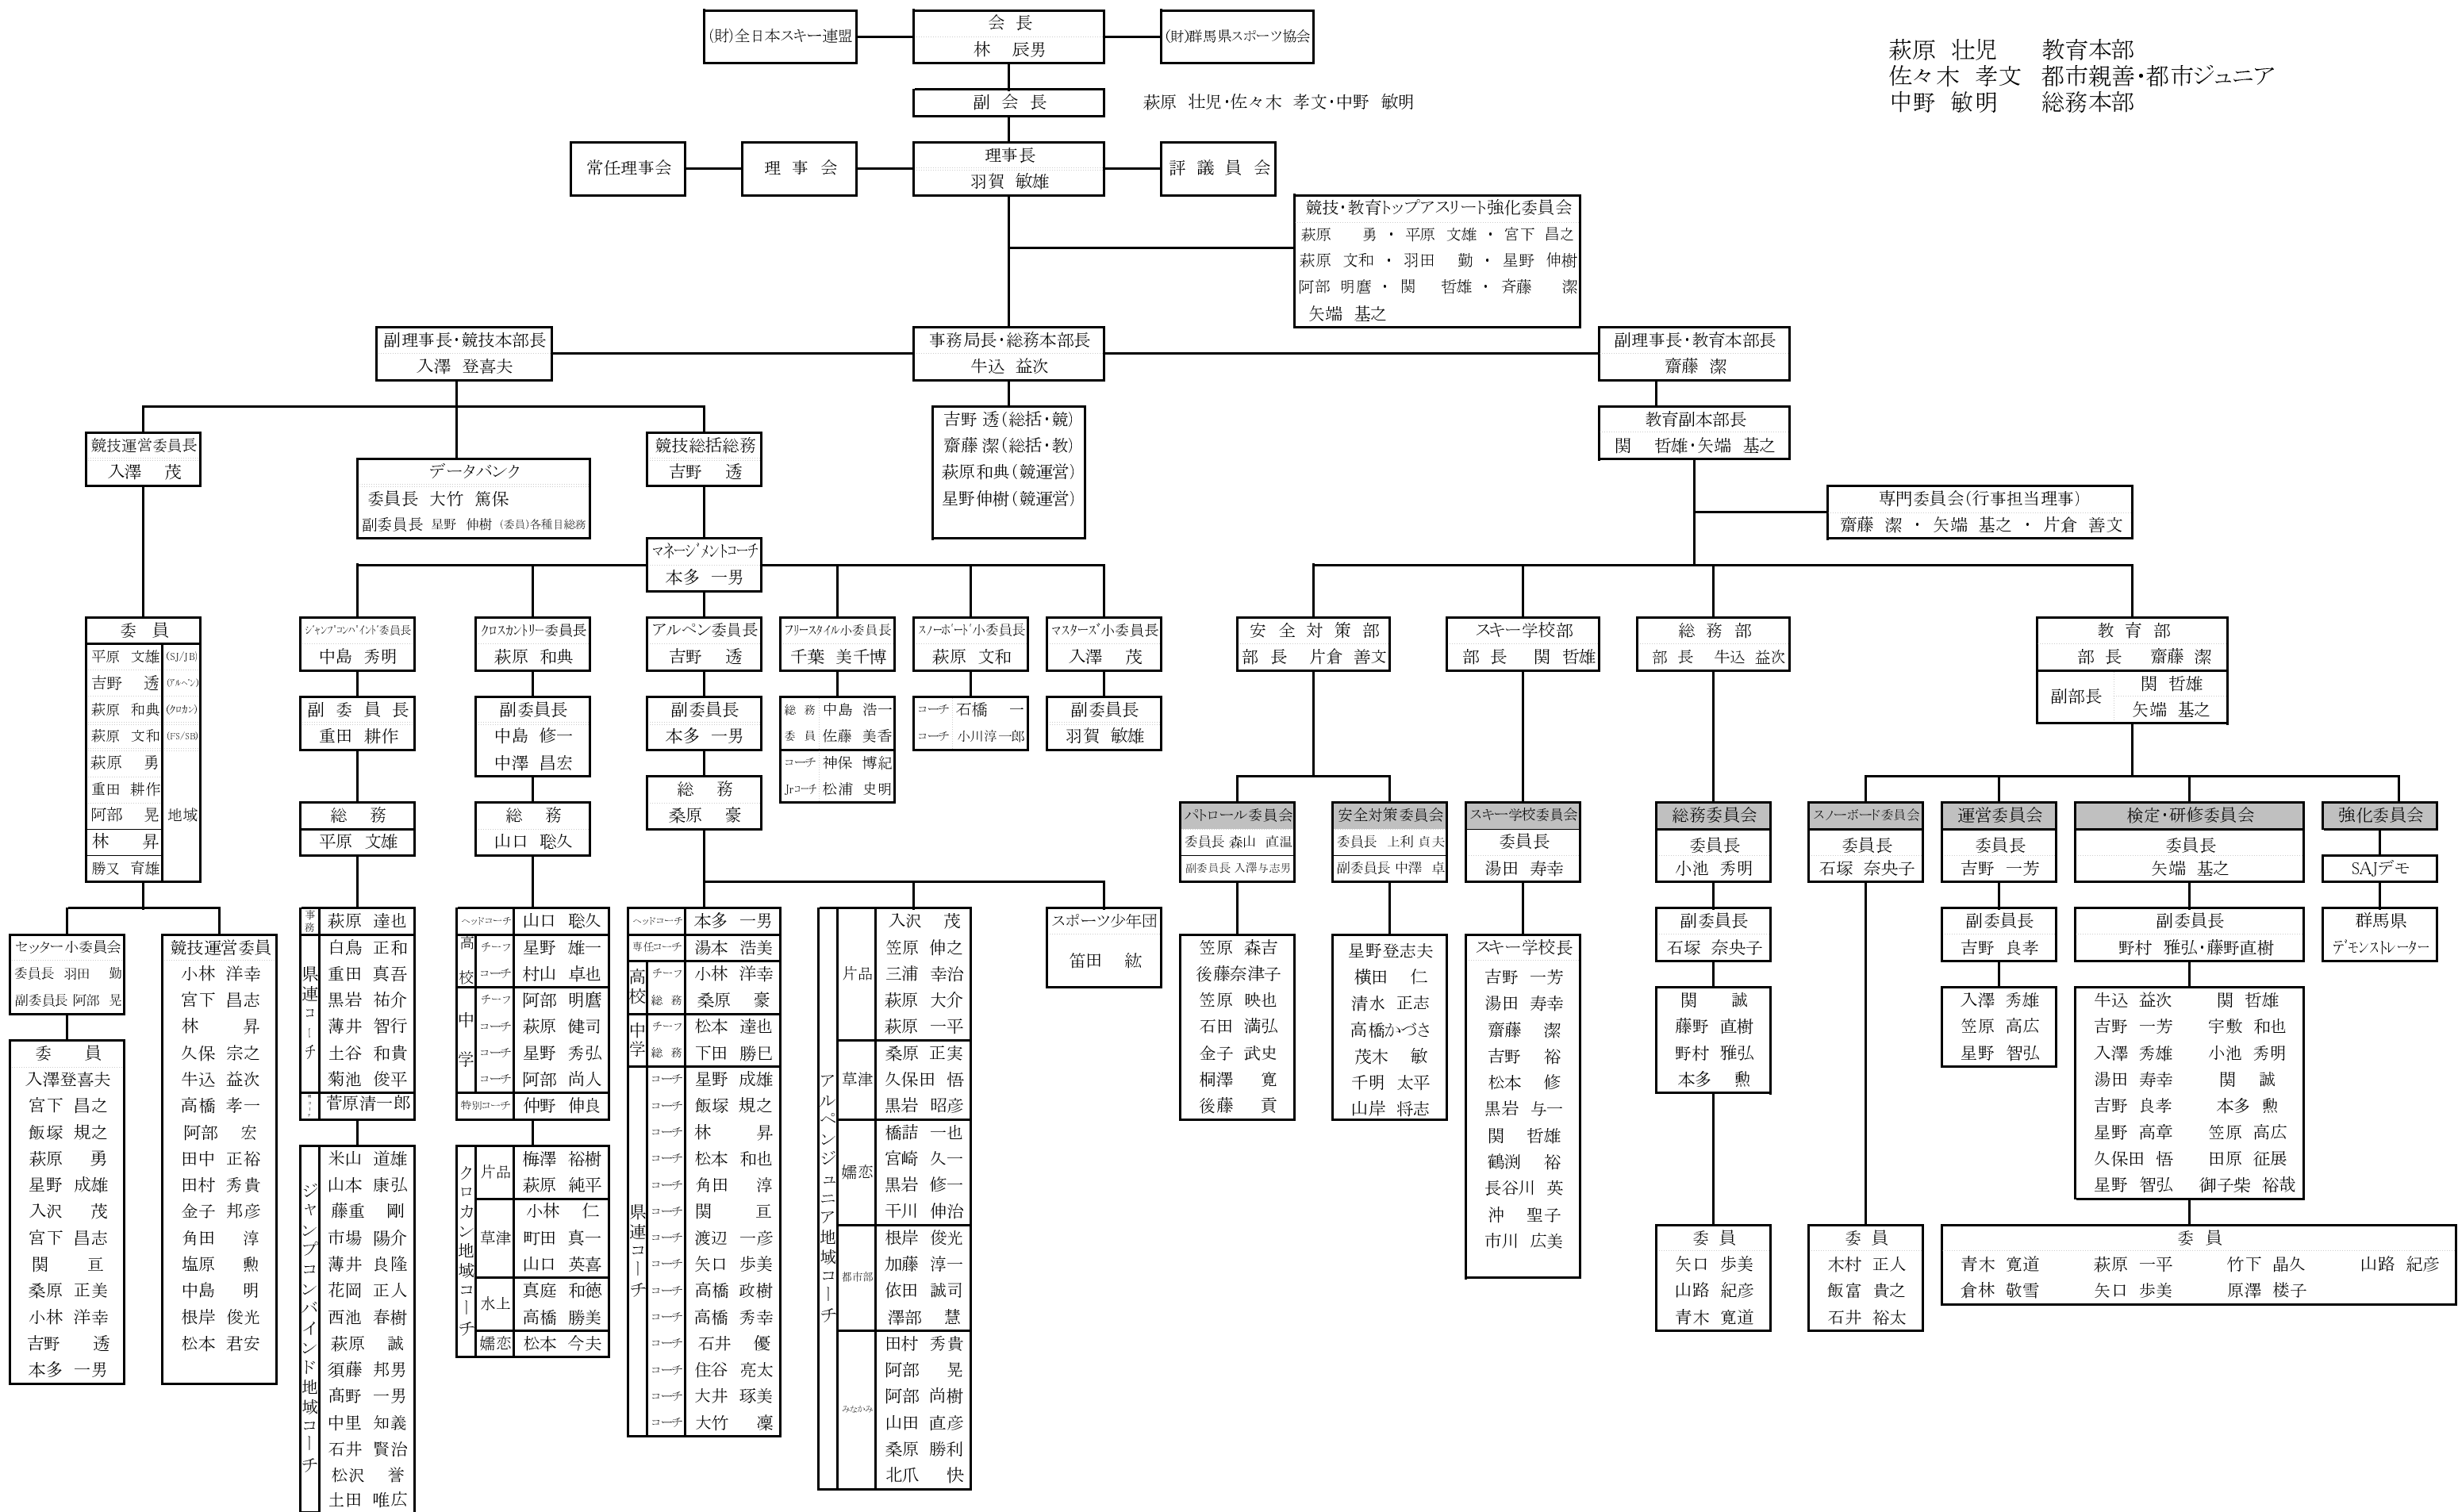

平成25年～26年 群馬県スキー連盟 組織図

萩原 壮児 教育本部  
 佐々木 孝文 都市親善・都市ジュニア  
 中野 敏明 総務本部