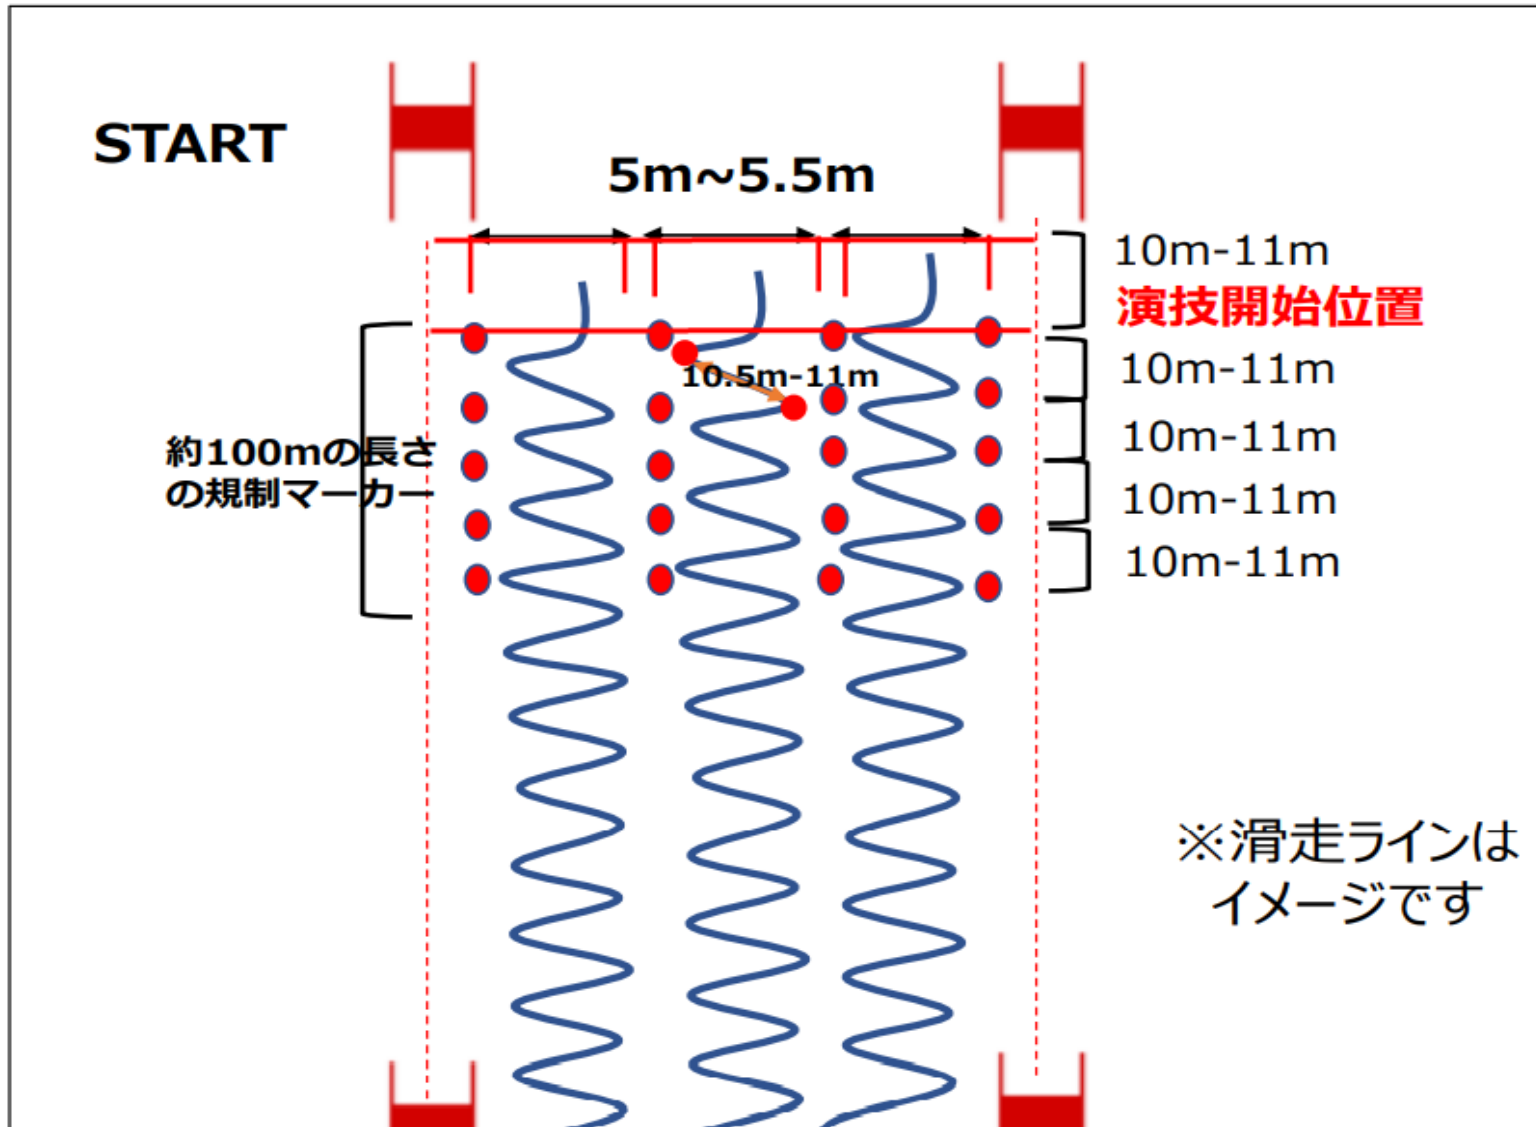

## 2023 北関東スキー技術選手権大会

日程		種目	斜面	コース	規制内容	備考
1/28(土)	同時進行	フリー	中急斜面/ナチュラル	ショート	-	
		大回り	急斜面/ナチュラル	ライト下部	-	
	同時進行	小回りフリー	中急斜面/ナチュラル	ショート	-	
		M規制フリー	急斜面/ナチュラル	ライト下部	小回り用板を使用	
1/29(日)	同時進行	小回り規制	急斜面/ナチュラル	ライト下部	スペース規制	横幅5～5.5m
		小回り	急斜面/不整地	ショート	-	前日に選手が作成

# 【小回り規制】滑走ラインイメージ

**GOAL**