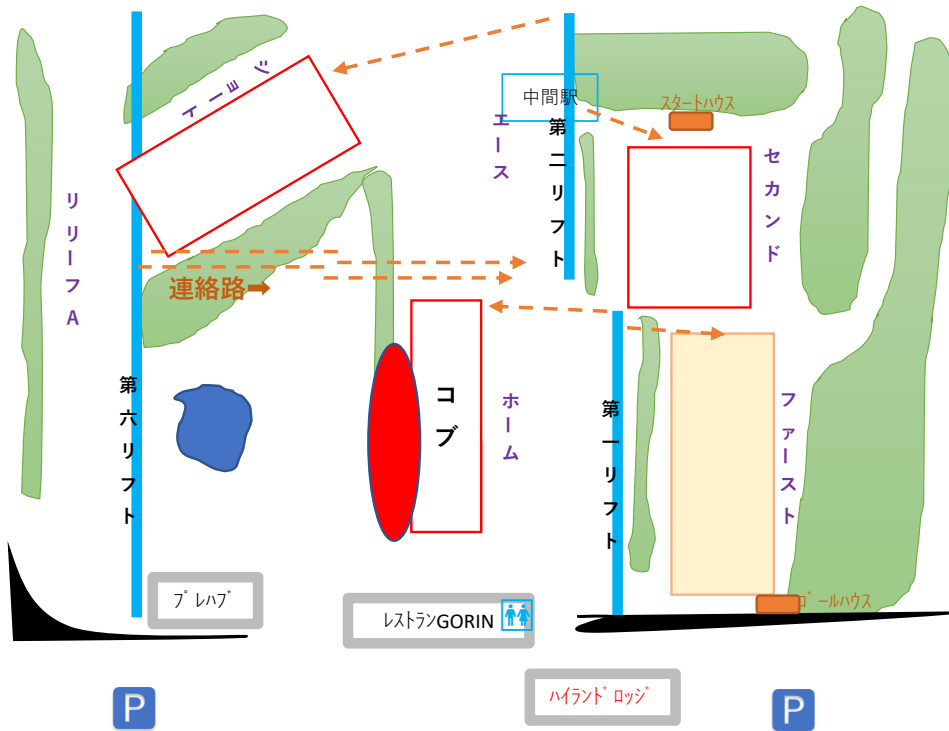

## コート変更のご案内

滑走プルークから基礎パラレルターンへの展開及び  
プルークボーゲンのコート変更をお知らせ致します。

ホーム横の赤丸のコート（レストランを背にしてコブの左）に変更となります。